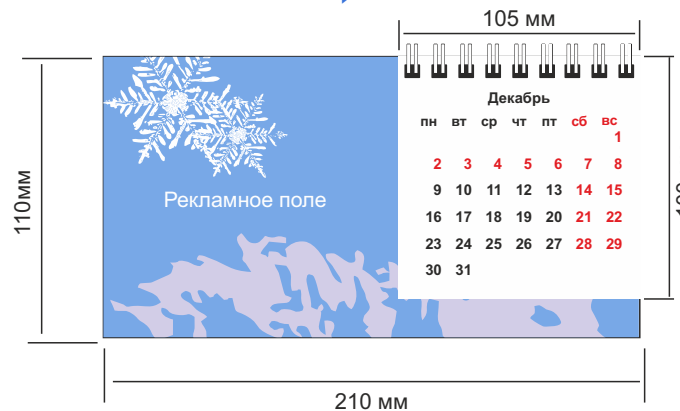

ГОРКИ индивидуальная сетка 1/2 210x110x80 мм, 105x110 мм

Подложка картон 250 гр., печать 4+0,
210x110x80 мм, 3 бига
13 листов блока 105x100, 4+4, 130 гр.
пружинка