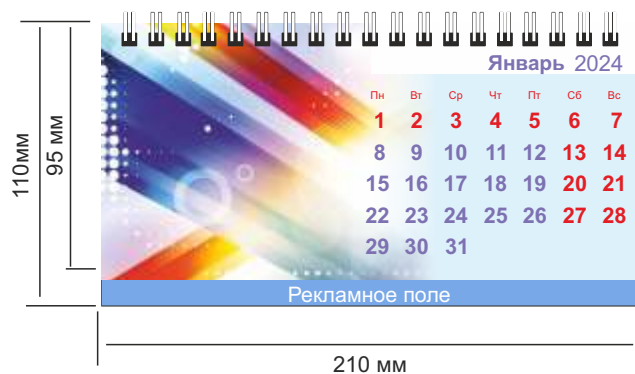

ГОРКИ индивидуальными блоками 210x110x80 мм

Подложка картон 350 гр., печать 4+0,
210x110x80 мм, 3 бига
13 листов блока 210x100, 4+4, 130 гр.
пружинка