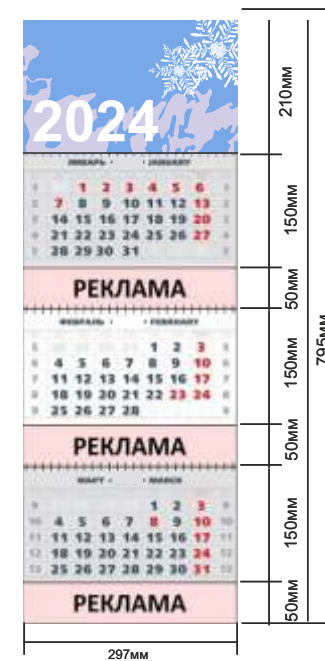

календари

2024

**КВАРТАЛЬНЫЙ КАЛЕНДАРЬ
на одной пружине
с одним информационным полем**

арт. 103782

**КВАРТАЛЬНЫЙ КАЛЕНДАРЬ
на трех пружинах
без информационных полей**

арт. 103712

**КВАРТАЛЬНЫЙ КАЛЕНДАРЬ
на трех пружинах
с одним информационным полем**

арт. 103268

**КВАРТАЛЬНЫЙ КАЛЕНДАРЬ
на трех пружинах
с тремя информационными полями**

| тираж /шт | цена/руб. |
|-----------|-----------|
| 50 | |
| 100 | |
| свыше 100 | |

| тираж /шт | цена/руб. |
|-----------|-----------|
| 50 | 210 |
| 100 | 200 |
| свыше 100 | 195 |

календари

2024

ДОМИК 210x110x80 мм

Картон 230 гр.
210x110x80 мм
печать 4+0, 3 бига

ГОРКИ со стандартной сеткой 210x110x80 мм

Подложка картон 250 гр., печать 4+0,
170x110x80 мм, 3 бига
13 листов блока 95x170, 4+0 130 гр.
пружинка

КАРМАННЫЙ КАЛЕНДАРЬ закругленные углы 70x100

Картон 350гр., 4+4,
с ламинацией 32 мкр./без ламинации