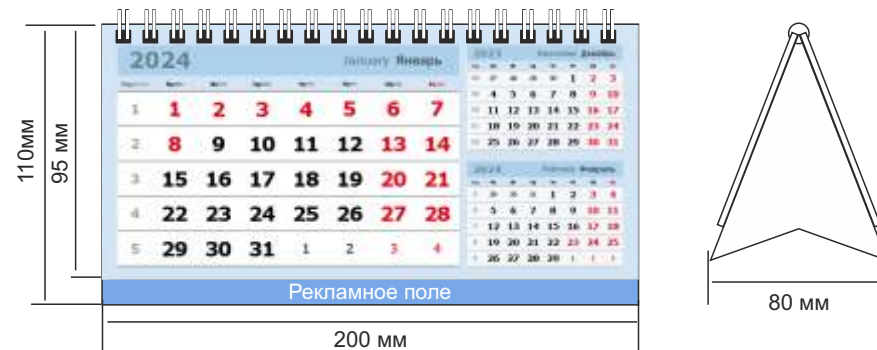

календари

2024

ДОМИК 210x110x80 мм

Картон 230 гр.
210x110x80 мм
печать 4+0, 3 бига

ГОРКИ со стандартной сеткой 210x110x80 мм

Подложка картон 250 гр., печать 4+0,
170x110x80 мм, 3 бига
13 листов блока 95x170, 4+0 130 гр.
пружинка