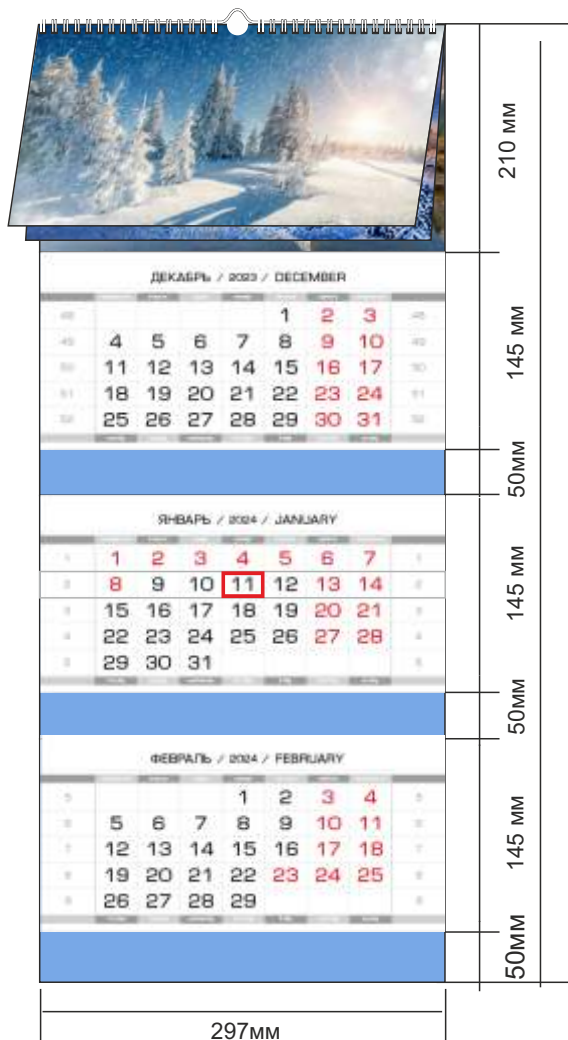

календари

2024

КАЛЕНДАРЬ С ПЕРЕКИДНЫМИ ШАПКАМИ 297x210

Шапки 12 шт. 297x210 мм, картон 350гр., 3 пружинки
сетка индивидуальная 297x145 мм, меловка 90 гр
подложки 297x210, картон 350 гр.
курсор