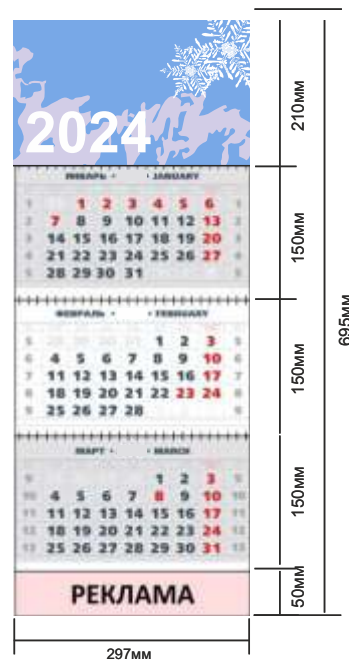

календари

2024

**КВАРТАЛЬНЫЙ КАЛЕНДАРЬ
на одной пружине
с одним информационным полем**

арт. 103782

**КВАРТАЛЬНЫЙ КАЛЕНДАРЬ
на трех пружинах
без информационных полей**

арт. 103712

**КВАРТАЛЬНЫЙ КАЛЕНДАРЬ
на трех пружинах
с одним информационным полем**

арт. 103268

**КВАРТАЛЬНЫЙ КАЛЕНДАРЬ
на трех пружинах
с тремя информационными полями**

| тираж /шт | цена/руб. |
|-----------|-----------|
| 50 | |
| 100 | |
| свыше 100 | |

| тираж /шт | цена/руб. |
|-----------|-----------|
| 50 | 210 |
| 100 | 200 |
| свыше 100 | 195 |

календари

2024

ДОМИК 210x110x80 мм

Картон 230 гр.
210x110x80 мм
печать 4+0, 3 бига

ГОРКИ со стандартной сеткой 210x110x80 мм

Подложка картон 250 гр., печать 4+0,
170x110x80 мм, 3 бига
13 листов блока 95x170, 4+0 130 гр.
пружинка

КАРМАННЫЙ КАЛЕНДАРЬ закругленные углы 70x100

Картон 350гр., 4+4,
с ламинацией 32 мкр./без ламинации