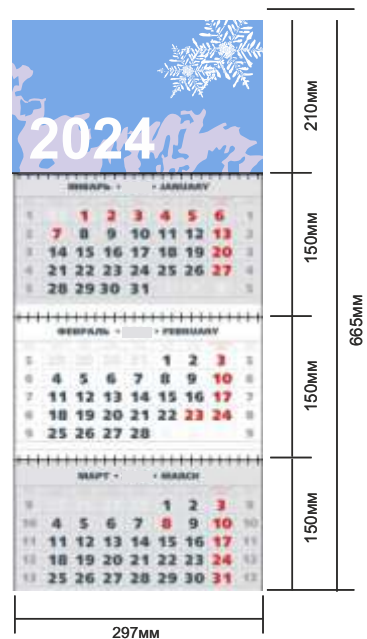

календари

2024

**КВАРТАЛЬНЫЙ КАЛЕНДАРЬ
на одной пружине
с одним информационным полем**

арт. 103782

**КВАРТАЛЬНЫЙ КАЛЕНДАРЬ
на трех пружинах
без информационных полей**

арт. 103712

**КВАРТАЛЬНЫЙ КАЛЕНДАРЬ
на трех пружинах
с одним информационным полем**

арт. 103268

**КВАРТАЛЬНЫЙ КАЛЕНДАРЬ
на трех пружинах
с тремя информационными полями**

| тираж /шт | цена/руб. |
|-----------|-----------|
| 50 | |
| 100 | |
| свыше 100 | |

| тираж /шт | цена/руб. |
|-----------|-----------|
| 50 | 210 |
| 100 | 200 |
| свыше 100 | 195 |

календари

2024

ДОМИК 210x110x80 мм

Картон 230 гр.
210x110x80 мм
печать 4+0, 3 бига

ГОРКИ со стандартной сеткой 210x110x80 мм

Подложка картон 250 гр., печать 4+0,
170x110x80 мм, 3 бига
13 листов блока 95x170, 4+0 130 гр.
пружинка